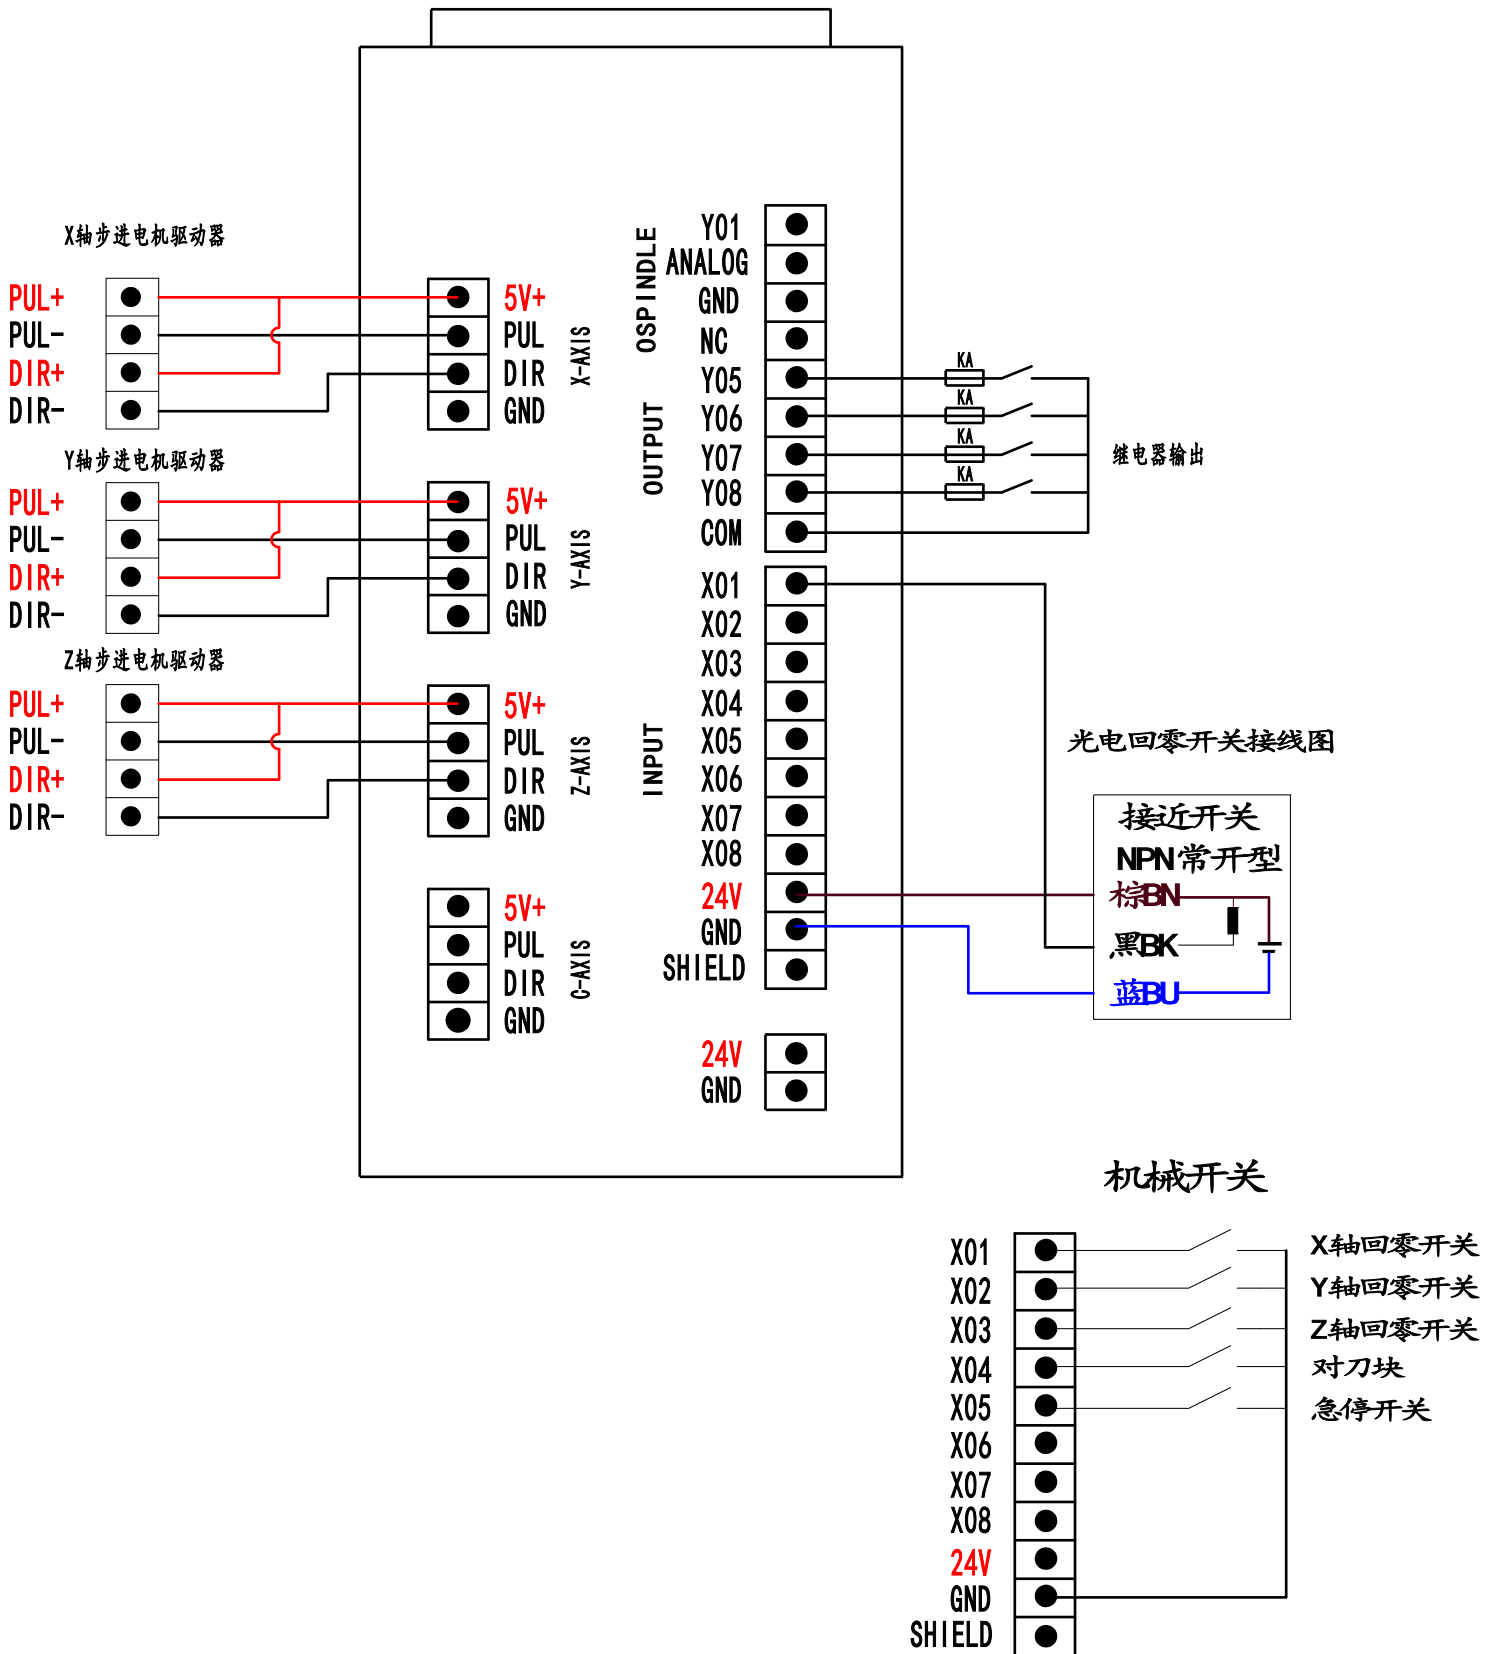

B15汽缸多刀头运动控制系统

50针接线端子

系统型号	B15汽缸多刀头运动控制系统
公司名称	北京锐志天宏科技股份有限公司