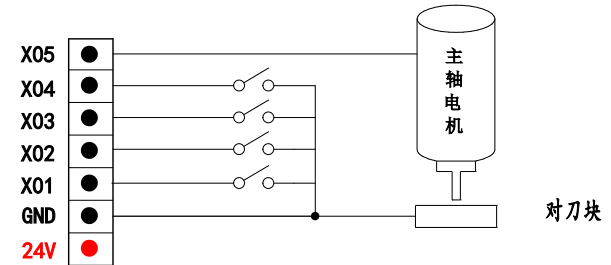

F141B步进板接线图

变频器接线图-模拟量

机械回零开关接线图

光电回零开关接线图

系统型号	F141四轴运动控制系统
公司名称	北京锐志天宏科技股份有限公司