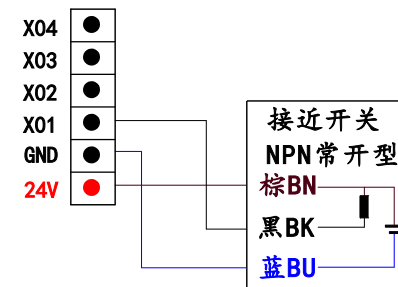

F141B步进板接线图

变频器接线图-模拟量

机械回零开关接线图

光电回零开关接线图

系统型号	F141四轴运动控制系统
公司名称	北京锐志天宏科技股份有限公司