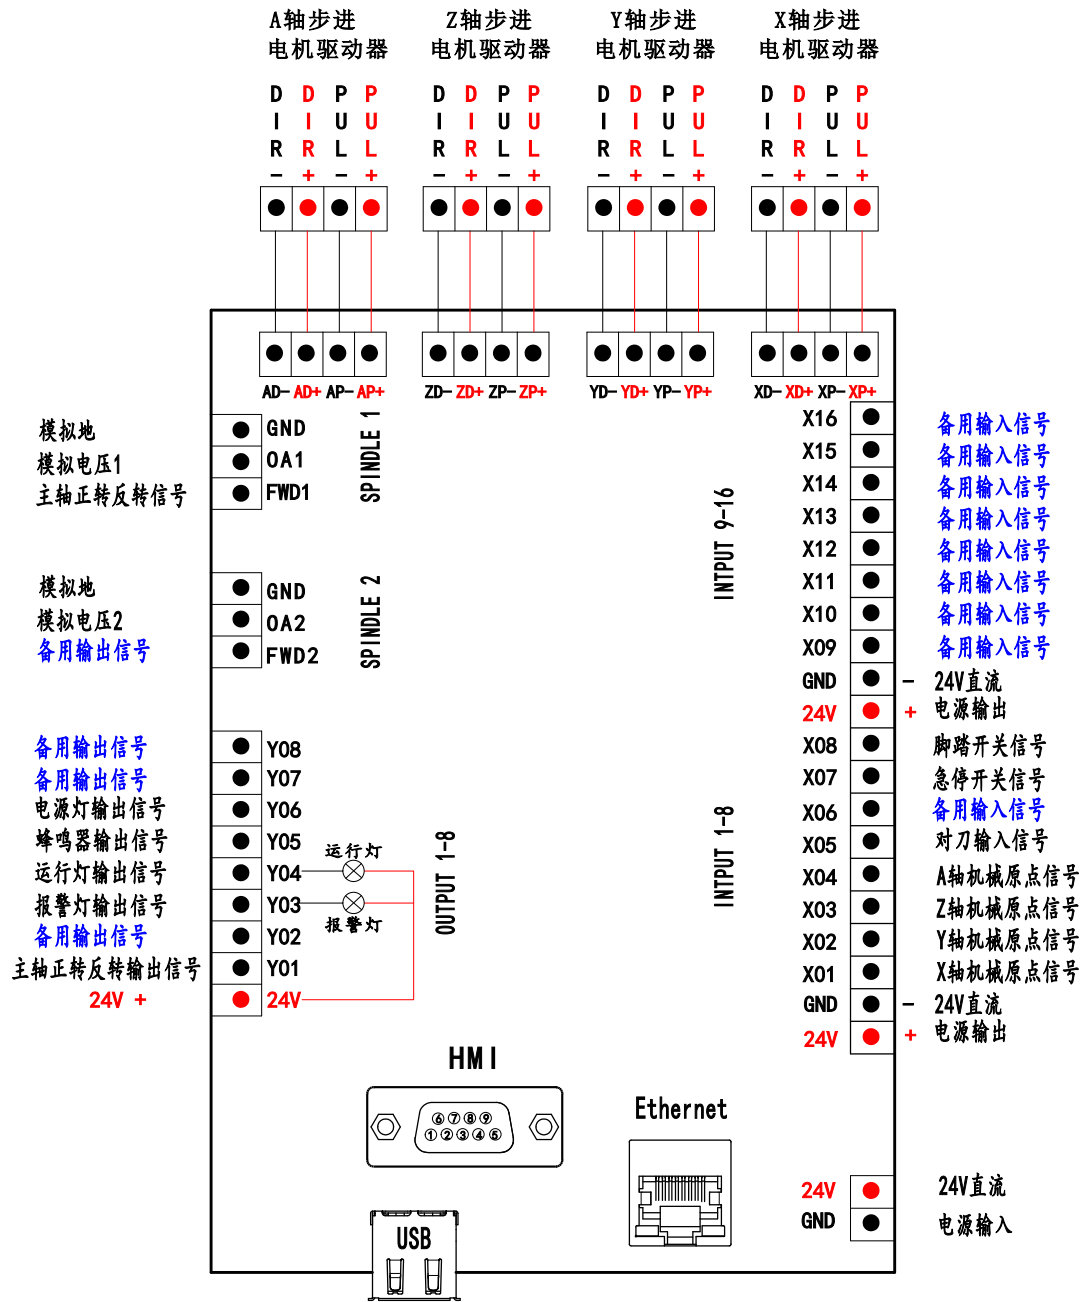

F141B步进板接线图

变频器接线图-模拟量

机械回零开关接线图

光电回零开关接线图

系统型号	F141四轴运动控制系统
公司名称	北京锐志天宏科技股份有限公司